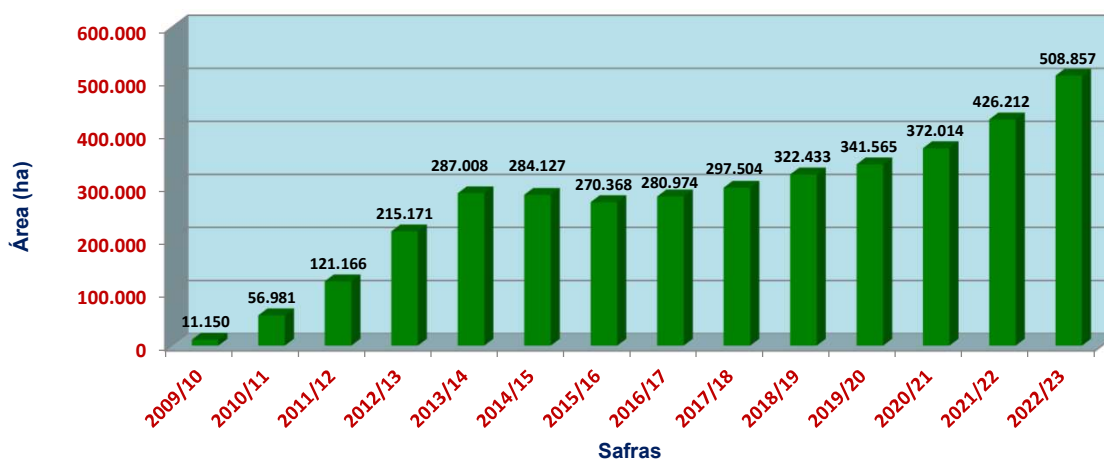

SOJA EM ROTAÇÃO COM ARROZ - EVOLUÇÃO ÁREA e PRODUTIVIDADE <sup>1</sup>		
SAFRA	ÁREA (ha)	PRODUTIVIDADE (kg/ha)
2009/10	11.150	2.200
2010/11	56.981	2.204
2011/12	121.166	1.831
2012/13	215.171	2.379
2013/14	287.008	2.046
2014/15	284.127	2.149
2015/16	270.368	1.850
2016/17	280.974	2.656
2017/18	297.504	2.448
2018/19	322.433	2.334
2019/20	341.565	1.904
2020/21	372.014	3.139
2021/22	426.212	2.656
2022/23	508.857	2.580

<sup>1</sup>A produtividade é calculado pela média ponderada do Estado.

Soja em Rotação com Arroz - Evolução Área Semeada (ha)

Soja em Rotação com Arroz - Produtividade (kg/ha)