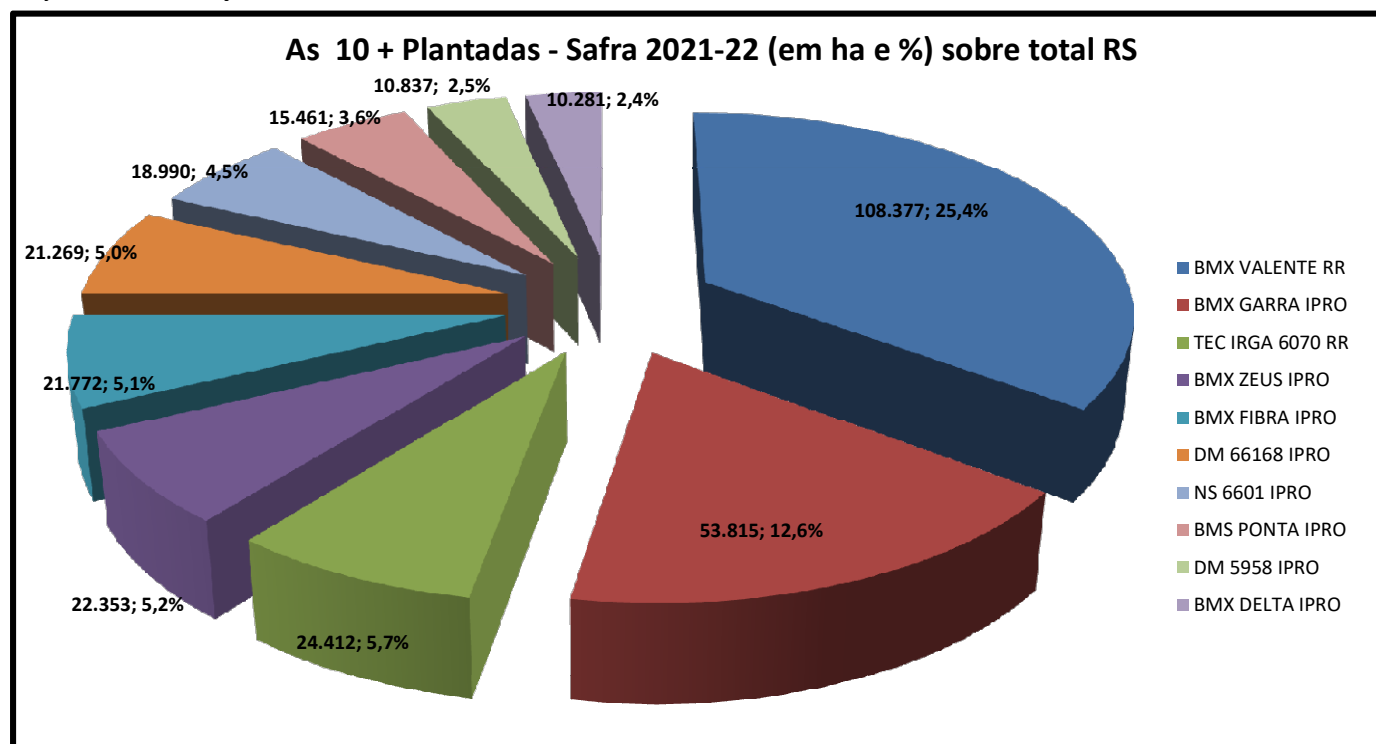

AS 10 CULTIVARES DE SOJA MAIS PLANTADAS NO RIO GRANDE DO SUL - Safra 2021-2022 ³

Posição	Cultivares	ha	% ¹	% ²	
1º	BMX VALENTE RR	108.377	35,2	25,4	
2º	BMX GARRA IPRO	53.815	17,5	12,6	
3º	TEC IRGA 6070 RR	24.412	7,9	5,7	
4º	BMX ZEUS IPRO	22.353	7,3	5,2	
5º	BMX FIBRA IPRO	21.772	7,1	5,1	
6º	DM 66168 IPRO	21.269	6,9	5,0	
7º	NS 6601 IPRO	18.990	6,2	4,5	
8º	BMS PONTA IPRO	15.461	5,0	3,6	
9º	DM 5958 IPRO	10.837	3,5	2,5	
10º	BMX DELTA IPRO	10.281	3,3	2,4	
TOTAL RS (ha)		426.212	307.567	100,0	72,2

¹Percentagem em relação ao total representado pelas 10 mais plantadas.

²Percentagem em relação ao total plantado no Estado (todas as cultivares).

³ Soja cultivada em rotação com arroz.

Fonte: DATER/NATEs