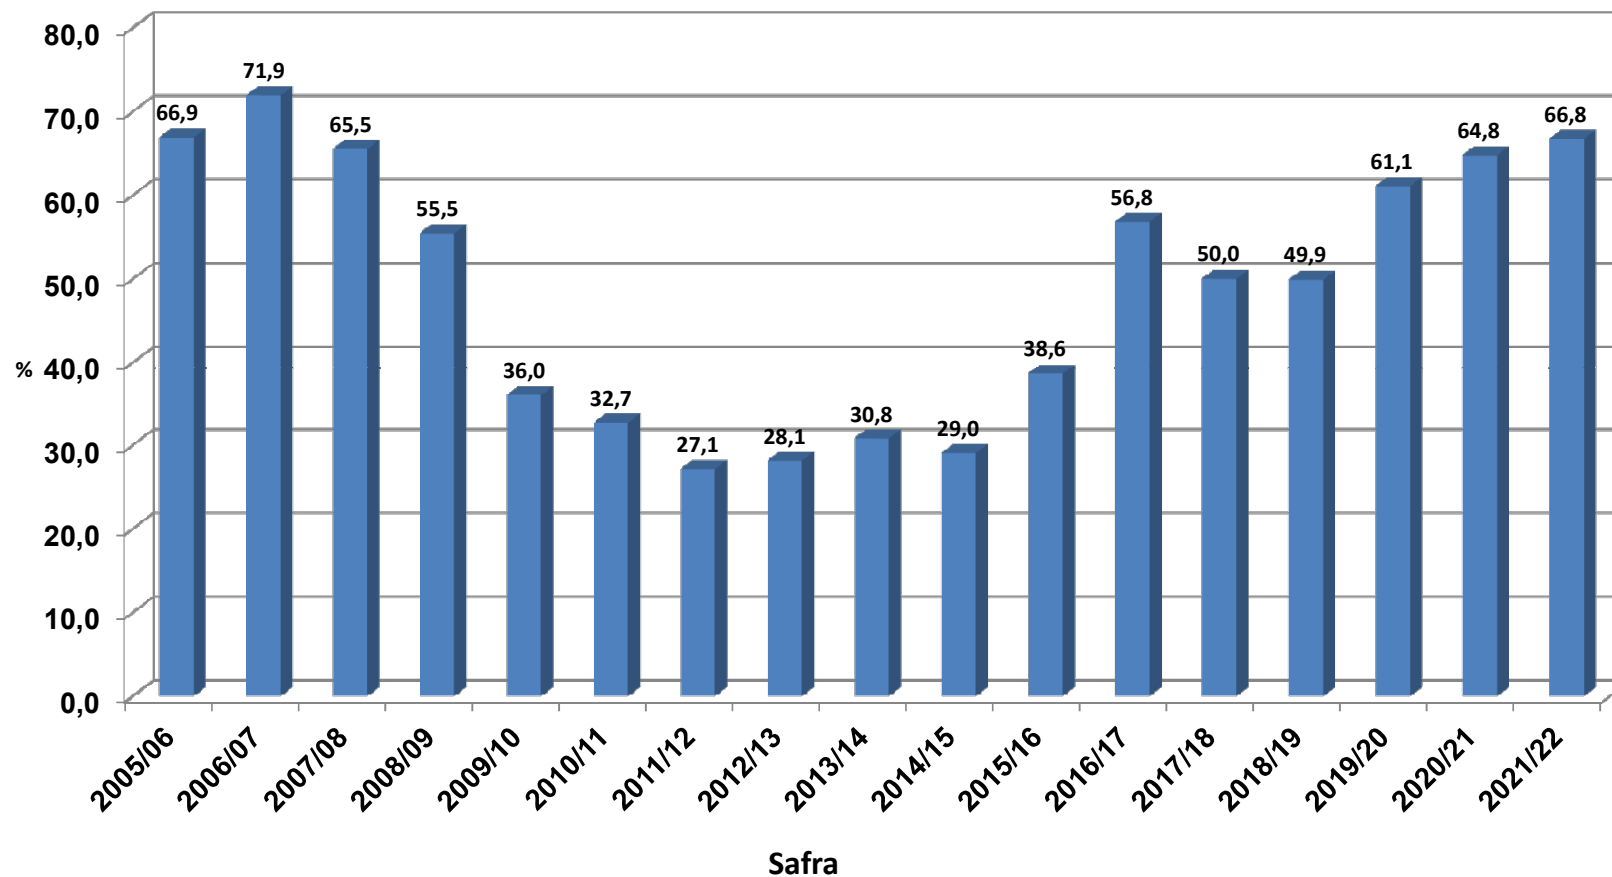

Participação das Cultivares do IRGA no total do RS em %

Instituto Rio Grandense do Arroz/Irga

Av. Farrapos, 3.999 – Bairro: Navegantes – Porto Alegre/RS - CEP: 90.220-007

www.irga.rs.gov.br (51)3288-0400 @irgars /irgars @irgars