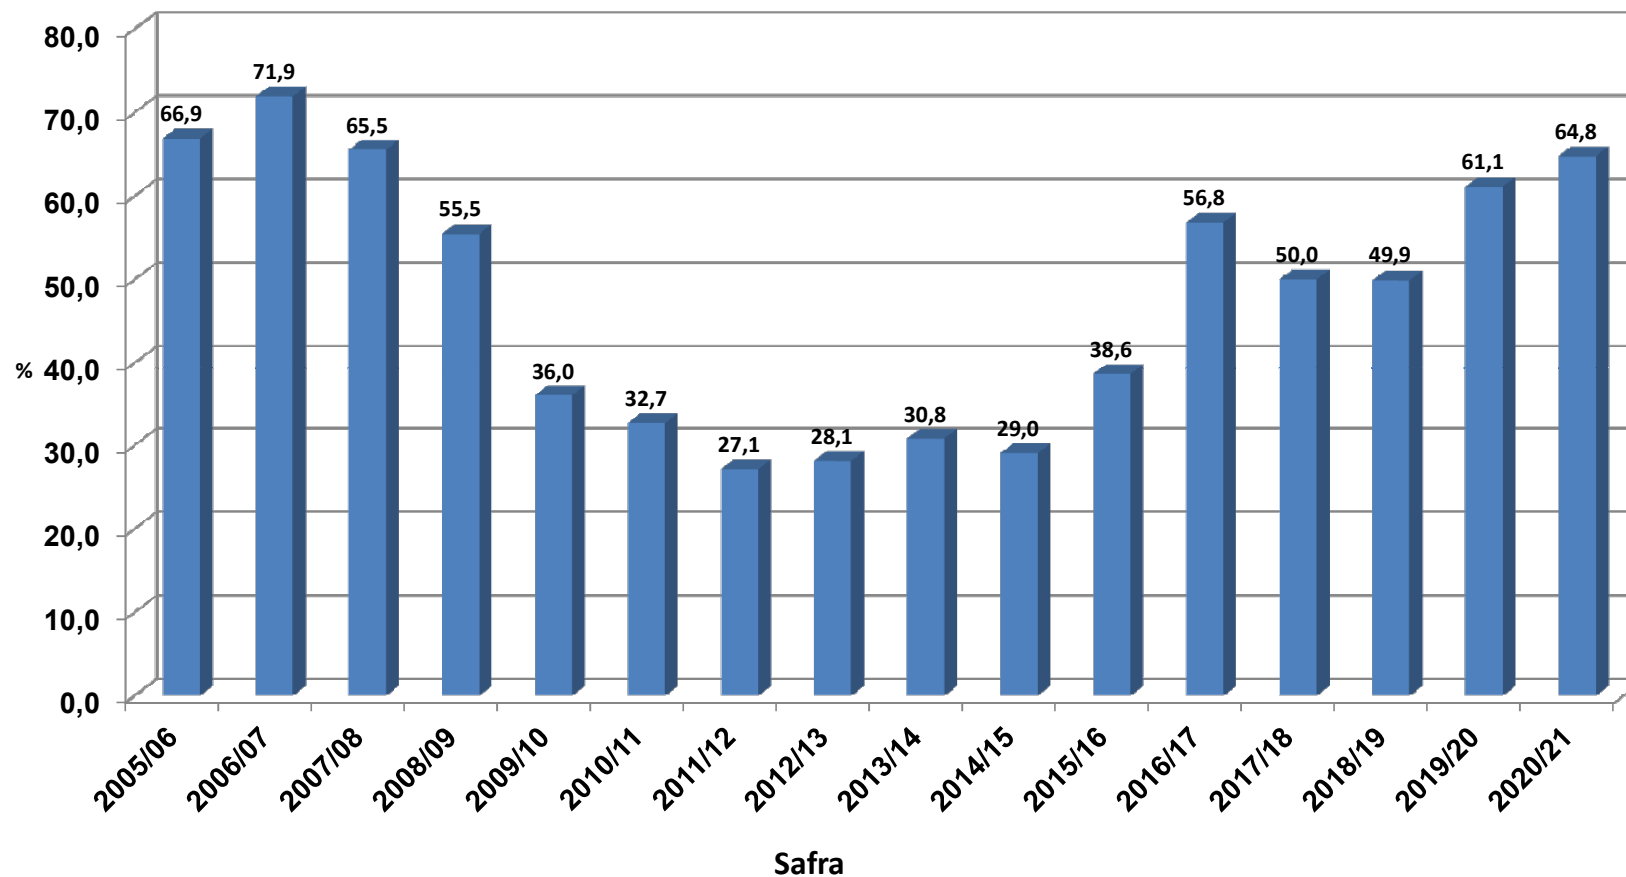

Participação das Cultivares do IRGA no total do RS em %

Instituto Rio Grandense do Arroz/Irga

 Av. Farrapos, 3.999 – Bairro: Navegantes – Porto Alegre/RS - CEP: 90.220-007

 www.irga.rs.gov.br  (51)3288-0400  @irgars  /irgars  @irgars